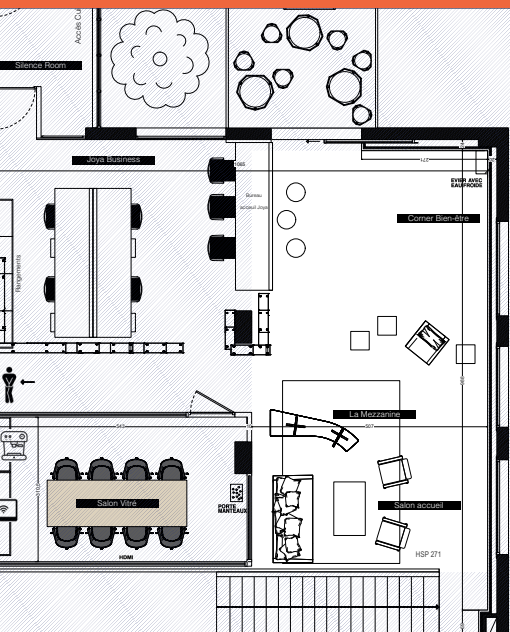

Mezzanine & boutique épéphémère 1er étage

Tarifs applicables jusqu'au 31/12/2017 pour la location d'espace et le service traiteur.

FORFAIT	HEURE(S)	€ HT	€ TTC
HEURE	1 heure (min 2h)	50,00	60,00
1/2 JOURNÉE	4 heures	200,00	240,00
JOURNÉE (10h - 18h / tous les jours sauf le lundi)	8 heures	320,00*	385,00
JOURNÉE (10h - 22h / du mercredi au samedi)	12 heures	485,00*	580,00
PLUSIEURS JOURS	-	Sur devis	-
POP UP CORNER	Journée	200,00	240,00

Frais de remise en état des espaces si nécessaire : 20 € TTC

*Prix arrondis

EN RÉSUMÉ :

- Superficie : 45 m²
- Capacité maximale debout : 55 personnes
- Mobiliers et structures en bois clair, brut
- Idéal pour pop-up store, lancement de produit, cocktail, signature, séance photo

VOTRE CORNER POP UP STORE

4 m² sur la mezzanine pour une boutique épéphémère (sur acceptation du projet)

1/2 journée

120,00 € HT - 144,00 € TTC

-

Journée

200,00 € HT - 240,00 € TTC

SERVICE TRAITEUR PAR LE CHEF STÉPHANE BICHON Cuisine de saison et maison

PAUSE CAFÉ

Boissons chaudes
Jus de fruits
Eau plate & gazeuse
Mini-viennoiseries

10 € TTC/pers ou

15 € TTC/pers avec mini-sandwichs

SANDWICH

Mini-sandwichs
Dessert
Soft & Café

14 € TTC/pers

FORMULE PLAT DU JOUR

Plat du jour
ou plat au choix de la carte
Verre de vin
Eau plate & gazeuse
Thé ou Café et ses douceurs

25 € TTC/pers

FORMULE DÉJEUNER

3 entrées au choix
3 plats au choix
3 desserts au choix
1/2 bouteille de vin
Eau plate & gazeuse
Thé ou Café

À partir de 35 € TTC/pers

APÉRO

Grignotages de saisons
Vin 3 couleurs
soft, eaux minérales

15 € TTC/pers

COCKTAIL

Open bar et pièces cocktails

Sur devis

N'hésitez pas à nous faire part de vos allergies et intolérances alimentaires.

Pour toutes questions : resa@joyalifystore.com

Conditions générales de location disponibles sur le site www.joyalifystore.com