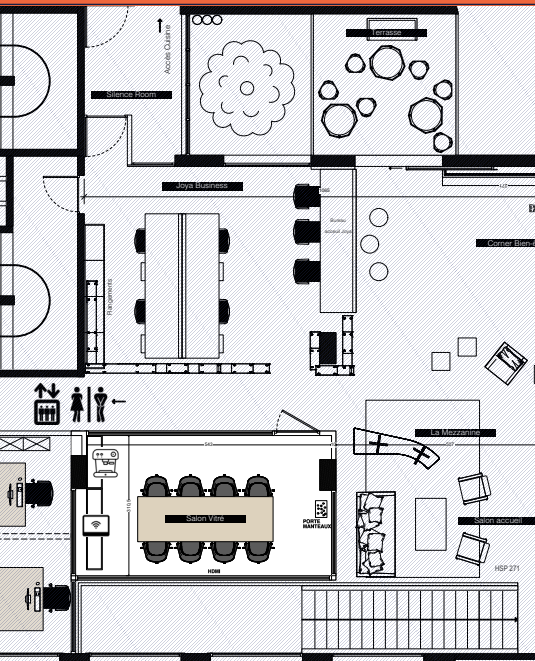

Salon Vitré

Tarifs applicables jusqu'au 31/12/2017 pour la location d'espace et le service traiteur.

FORFAIT	HEURE(S)	€ HT	€ TTC
HEURE	1 heure	45,00*	55,00
1/2 JOURNÉE	4 heures	165,00*	200,00
JOURNÉE	8 heures	290,00*	350,00
WEEK-END (SAMEDI ET DIMANCHE)	-	Sur devis	-
Frais de remise en état des espaces si nécessaire : 20 € TTC			*Prix arrondis

1. **EN RÉSUMÉ**
2. Superficie : 17 m²
   - Capacité maximale assise : 10 personnes
   - Ambiance scandinave bois clair
   - Idéal pour réunion

SERVICE TRAITEUR PAR LE CHEF STÉPHANE BICHON Cuisine de saison et maison

PAUSE CAFÉ	SANDWICH	FORMULE PLAT DU JOUR	FORMULE DÉJEUNER	APÉRO	COCKTAIL
Boissons chaudes Jus de fruits Eau plate & gazeuse Mini-viennoiseries	Mini-sandwichs Dessert Soft & Café	Plat du jour ou plat au choix de la carte Verre de vin Eau plate & gazeuse Thé ou Café et ses douceurs	3 entrées au choix 3 plats au choix 3 desserts au choix 1/2 bouteille de vin Eau plate & gazeuse Thé ou Café	Grignotages de saisons Vin 3 couleurs soft, eaux minérales	Open bar et pièces cocktails
10 € TTC/pers ou 15 € TTC/pers avec mini-sandwichs	14 € TTC/pers	25 € TTC/pers	À partir de 35 € TTC/pers	15 € TTC/pers	Sur devis

N'hésitez pas à nous faire part de vos allergies et intolérances alimentaires.

Pour toutes questions : resa@joyalifystore.com

Conditions générales de location disponibles sur le site www.joyalifystore.com