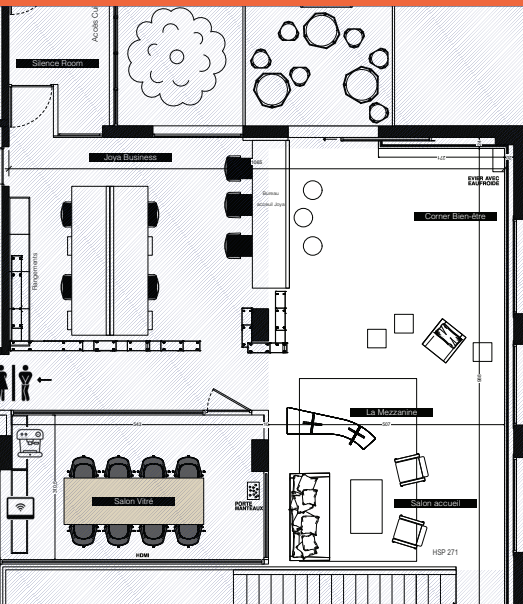

SERVICE TRAITEUR PAR LE CHEF ISAK OLDENBURG Cuisine de saison et maison

FORMULE BREAKFAST	PAUSE CAFE	FORMULE SANDWICH	FORMULE DEJEUNER	FORMULE DEJEUNER BUSINESS	FORMULE WALKING DINNER	FORMULE APERO	FORMULE DINER GASTRONOMIQUE
Boissons chaudes Jus de fruits Eau plate & gazeuse Viennoiseries ou bouchées salées	Boissons chaudes Eau plate & gazeuse Viennoiseries	En salle de réunion Sandwich garni Dessert Boisson Café	(12h à 14h 30) Entrée du jour Plat du jour Dessert du jour Eau plate & gazeuse	(12h à 14h 30) Entrée du jour Plat du jour ou Plat du jour Dessert du jour Eau plate & gazeuse	1 bouchée poisson 1 bouchée viande 1 bouchée végétarienne 1 bouchée sucrée 2 verres de vins ou 2 verres de bière Eau plate & gazeuse	Tapas 2 verres de vin ou de bière	(19h à 22h) Amuse bouche Entrée Plat Dessert Eau plate & gazeuse
12 € TTC/pers	8 € TTC/pers	14 € TTC/pers	22 € TTC/pers	18 € TTC/pers	25 € TTC/pers	15 € TTC/pers	44 € TTC/pers

N'hésitez pas à nous faire part de vos allergies et intolérances alimentaires.

Pour toutes questions : resa@joyalifystore.com

Conditions générales de location disponibles sur le site www.joyalifystore.com